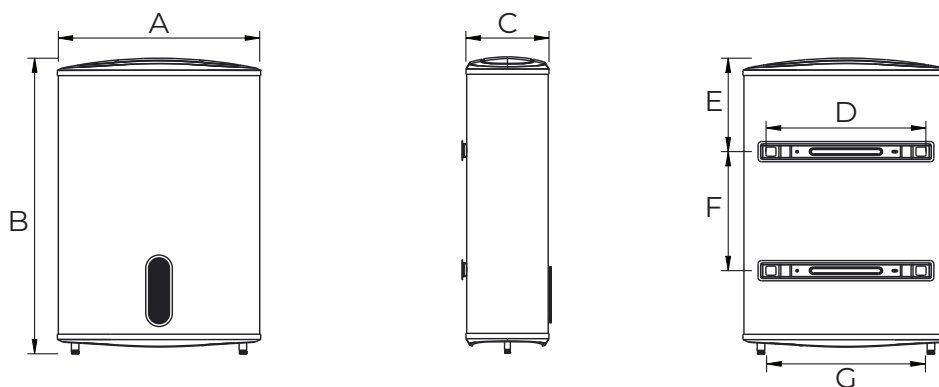

## 50-80-100

- 🔌 Možnosť ovládania cez WIFI
- 🔌 Montáž zvislo aj ležato
- 🔌 Funkcia ECO smart
- 🔌 Funkcia BOOST - rýchloohrev
- 🔌 Hĺbka s konzolou len 30 cm
- 🔌 Ohrievacie telesá chránené smaltom
- 🔌 Ochrana nádrže sklokeramickým smaltom

HolaBrain

Model	QFE 50 FLAT Wifi	QFE 80 FLAT Wifi	QFE 100 FLAT Wifi
Inštalácia	Zvislá / ležatá		
Objednávkový kód	403300	403301	403302
Skutočný objem (l)	47	74	93
Výkon (W)	1200+800		
Napätie (V)	230		
Max. tlak (bar)	7,5		
Doba ohrevu (hod)	1,4	2,1	2,6
V40 (l)	75	110	131
Ročná spotreba energie (kWh/rok)	1243	1315	1258
Odberový profil	M		
Trieda ErP	B		

Rozmery (mm)	860x470x250	900x570x300	1090x570x300
A - šírka	470	570	570
B - výška	860	900	1090
C - hĺbka	250	300	300
D	350,5	410,5	410,5
E	470	360,5	550
F	230	280,5	280,5
G	38,5	47,0	47,5
Hmotnosť (Kg)	25,9	32,5	38,4
Pripojenie vody	G1/2"		