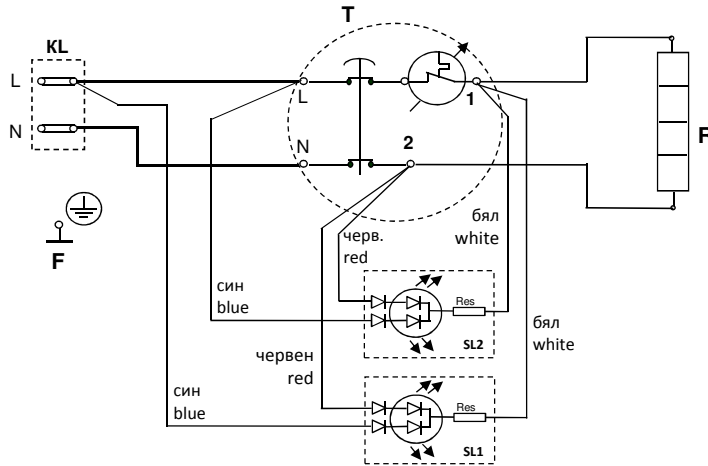

Електрически бойлер
Electrical storage water heater

2. Електрическа схема за модели:

Electrical diagram for models:

GCV xxxxx xx B11 T; GCH(L) xxxxx xx B11 T; GCV xxxxx xx B11 TR;

GCVS xxxxx xx B11 T; GCVS xxxxx xx B11 TR;

(Valid for GCV6S...; GCV9S...; GCV15S...; GCV7/4S2...; GCHMS... also. Valid for models with TURBO)

(Валидно за GCV6S...; GCV9S...; GCV15S...; GCV7/4S2...; GCHMS... Валидно и за модели с TURBO)

Забележка / Remark: важи за "Т" с марка Thermowatt / valid for "Т" with brand Thermowatt

или / or