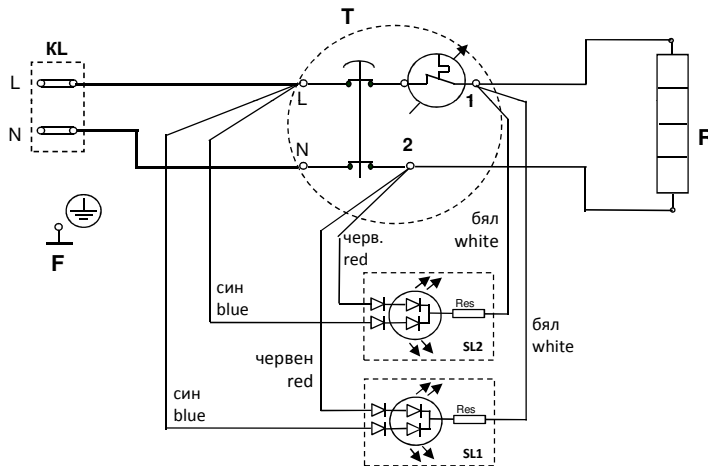

Забележка / Remark: важи за "Т" с марка Cotherm / valid for "Т" with brand Cotherm

Легенда / Legend

T	Терморегулатор и термоизключвател Thermostat and thermal cut-out
S	Ключ Switch
R	Нагревател Heating element

SL1; SL2	Двуцветен LED индикатор Bicolor LED Signal indicator
F	Фланец Flange
KL	Лустър клема Pillar terminal