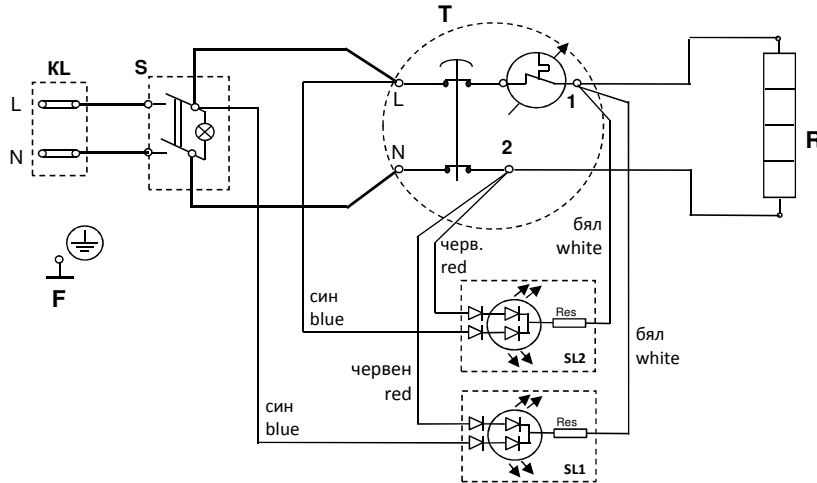

Електрически бойлер
Electrical storage water heater

1. Електрическа схема за модели:

Electrical diagram for models:

GCV xxxxx xx B11 TS; GCH(L) xxxxx xx B11 TS; GCV xxxxx xx B11 TSR;

GCVS xxxxx xx B11 TS; GCVS xxxxx xx B11 TSR;

(Valid for GCV6S....; GCV9S....; GCV15S....; GCV7/4S2....; GCHMS.... also. Valid for models with TURBO)

(Валидно за GCV6S....; GCV9S....; GCV15S....; GCV7/4S2....; GCHMS.... Валидно и за модели с TURBO)

Забележка / Remark: важи за "Т" с марка Thermowatt / valid for "Т" with brand Thermowatt

или / or