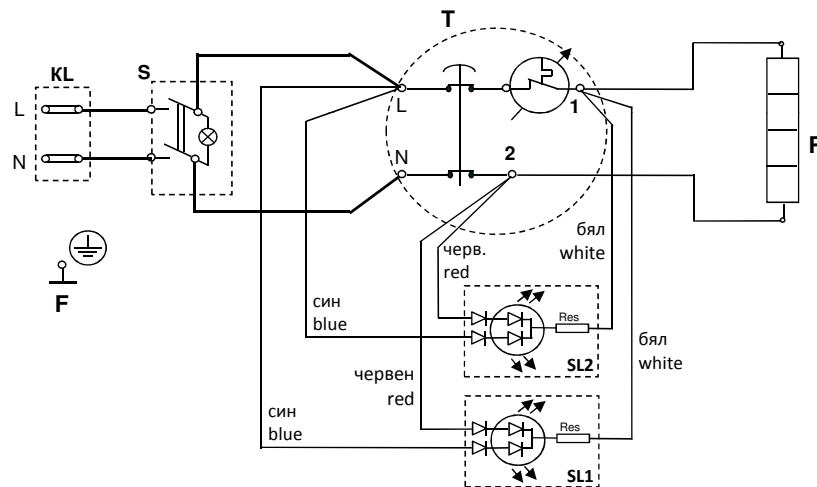

Забележка / Remark: важи за "Т" с марка Cotherm / valid for "Т" with brand Cotherm

Легенда / Legend

T	Терморегулатор и термоизключвател Thermostat and thermal cut-out
S	Ключ Switch
R	Нагревател Heating element

SL1; SL2	Двувътенен LED индикатор Bicolor LED Signal indicator
F	Фланец Flange
KL	Лустър клема Pillar terminal