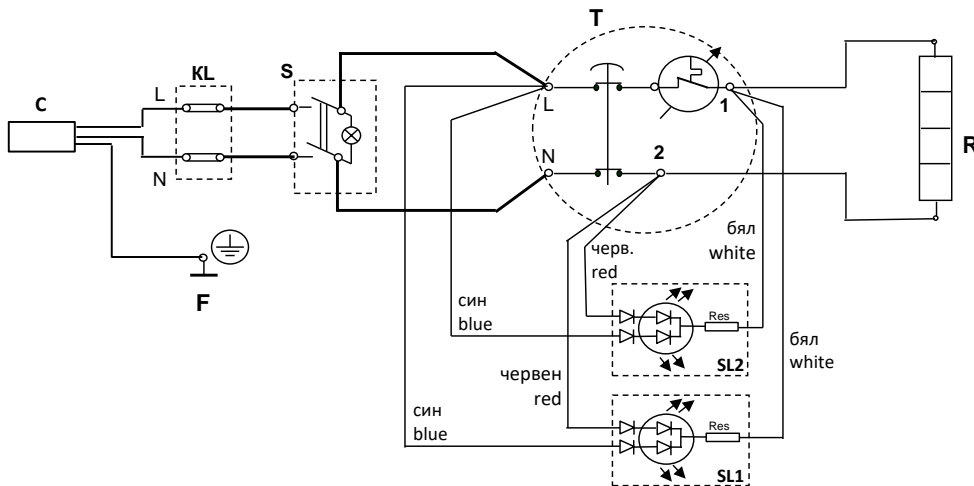

Забележка / Remark: важи за "Т" с марка Thermowatt / valid for "Т" with brand Thermowatt

или / or