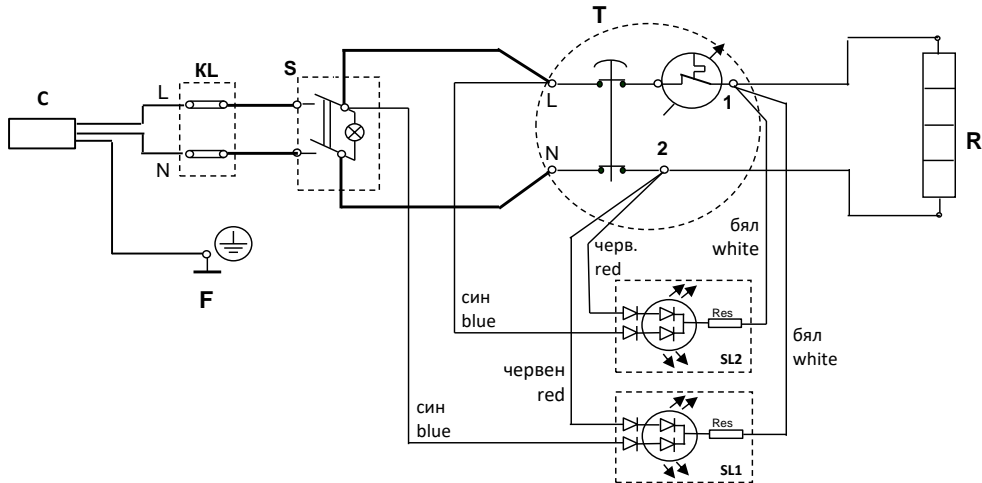

Електрически бойлер
Electrical storage water heater

1. Електрическа схема за модели:

Electrical diagram for models:

GCV xxxxx xx B11 TSC; GCH(L) xxxxx xx B11 TSC; GCV xxxxx xx B11 TSRC;

GCVS xxxxx xx B11 TSC; GCVS xxxxx xx B11 TSRC;

(Valid for GCV6S...; GCV9S...; GCV15S...; GCV7/4S2...; GCHMS... also. Valid for models with TURBO)

(Валидно за GCV6S...; GCV9S...; GCV15S...; GCV7/4S2...; GCHMS... Валидно и за модели с TURBO)

Забележка / Remark: важи за "Т" с марка Thermowatt / valid for "Т" with brand Thermowatt